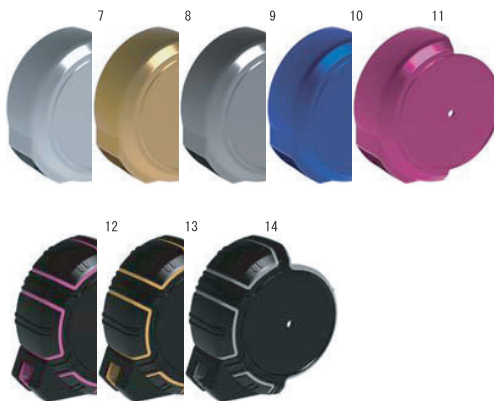

組み合わせ自由 ハイブリッドメジャー

「本体ベース」「カバーケース」「オプションパーツ」を組み合わせて、ニーズやターゲットに合わせた最適なメジャーを作ることができます。

本体ベース + カバーケース + オプションパーツ

本体ベース

本体ベースにはメジャーの基本性能を実装。「テープ幅」「JIS規格」「尺相当表記」「マグネットフック」等の仕様と、2色のベースカラーから選ぶことができます。

ホワイト

ブラック

両面印刷テープ※

耐久性と高水準率を兼ね備えたテープ素材を採用。目盛りは直立使用時に便利な両面印刷。

※尺相当目盛付は片面印刷。

ブレーキボタン

テープ引き込みスピードを調整できるブレーキボタン付き。

本体ベースラインナップ

テープ幅/長さ	ベースカラー	JIS m目盛	JISm目盛 MAGフック	JISなし m目盛	尺相当目盛付
1955	ブラック	○	-	○	○
	ホワイト	○	-	○	○
2555	ブラック	○	○	○	-
	ホワイト	○	○	-	-

本体

本体ベースとカバーケースを組み合わせることで高い落下強度を実現。

フックガード

落下時に先端金具を保護するフックガード付き。

カバーケース

デザインを印象付けるカバーケースには、それぞれのカラーテーマに質感や素材を組み合わせて3つのカラーリングブランドを設定。ユーザーターゲットの年代や性別、嗜好に合わせて豊富なバリエーションから選ぶことができます。

Smart スマート

トレンド動向、流行色を反映させたつややかな質感によるベーシックな6色のラインアップ。

Precious プレシャス

ラバー素材やメタリック、鏡面クロムといった素材感にこだわった高品位カラーのラインアップ。

Lucent ルーセント

パールやメタリックなど明るく清潔感のあるラインアップ。

スマート

1. ヤマブキ
2. ライムグリーン
3. ピビットピンク
4. バイオレットブルー
5. ホワイト
6. ライトブラック

プレシャス

7. シルバーメタリック
8. ゴールドメタリック
9. クロムメタリック
10. ブルーメタリック
11. ピンクメタリック
12. ラバー・ピンク
13. ラバー・ヤマブキ
14. ラバー・グレー